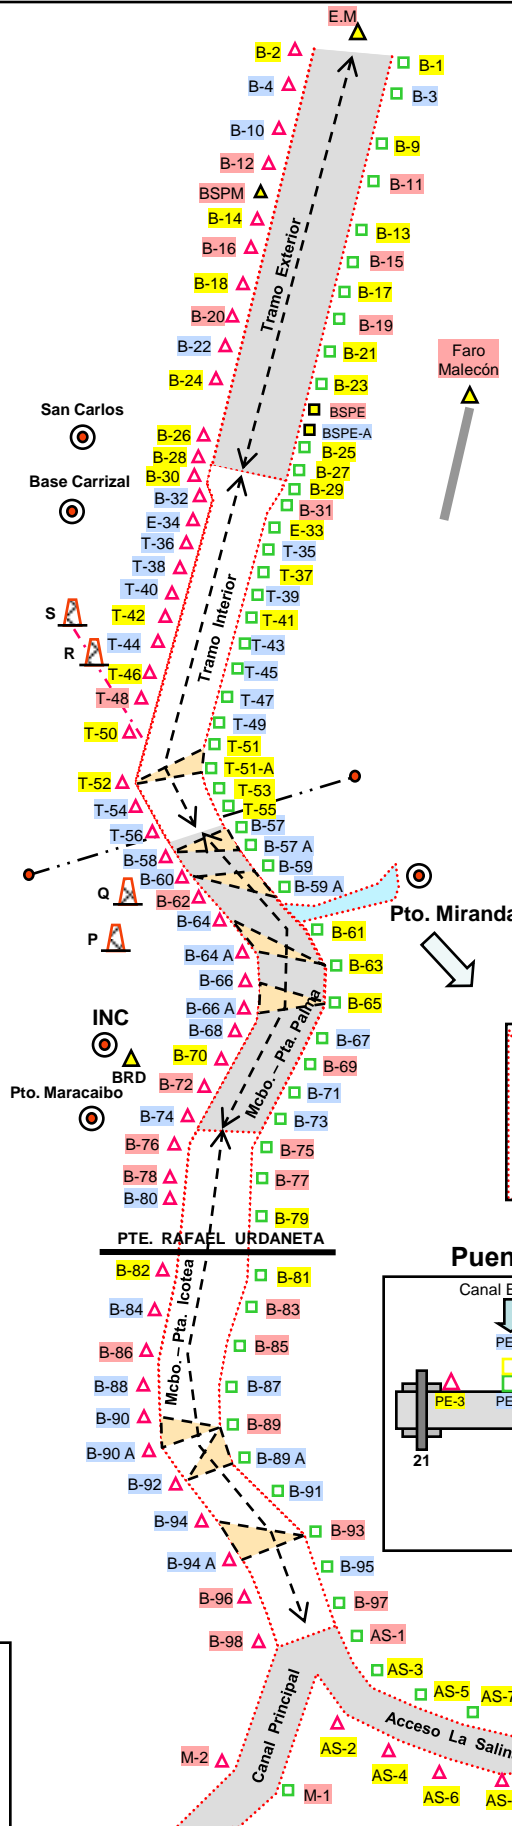

Día	Mes	Año
21	JULIO	2010
MIÉRCOLES		

**LEYENDA**

<span style="background-color: yellow; border: 1px solid black; display: inline-block; width: 15px; height: 10px;"></span>	Operando
<span style="background-color: lightblue; border: 1px solid black; display: inline-block; width: 15px; height: 10px;"></span>	Apagadas
<span style="background-color: lightcoral; border: 1px solid black; display: inline-block; width: 15px; height: 10px;"></span>	Fuera de servicio

● La Salina